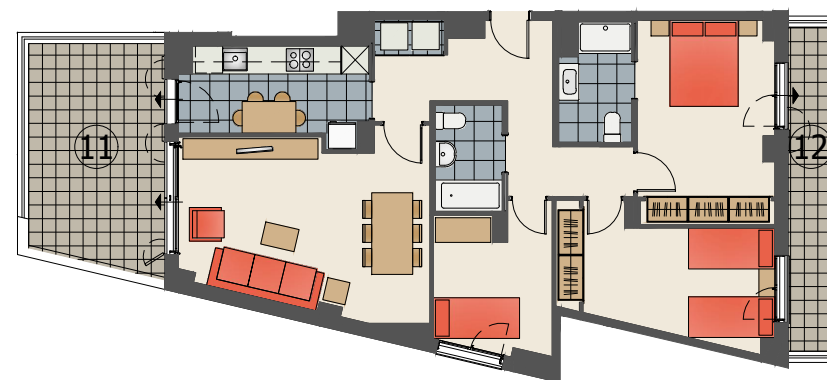

## Habitatge de 3 habitacions

Baixos 1<sup>a</sup>

ESCALA A  
PLANTA BAIXA

Camí del Llor - Carrer Lleida,  
Sant Boi de Llobregat

### SUPERFÍCIES ÚTILS

INTERIORS	
1 REBEDOR	6,01 m <sup>2</sup>
2 CUINA	8,11 m <sup>2</sup>
3 SALA-MENJADOR	20,46 m <sup>2</sup>
4 DISTRIBUIDOR	4,07 m <sup>2</sup>
5 DORMITORI 1 (Principal)	13,36 m <sup>2</sup>
6 DORMITORI 2	11,87 m <sup>2</sup>
7 DORMITORI 3	7,88 m <sup>2</sup>
8 BANY 1	3,99 m <sup>2</sup>
9 BANY 2	3,59 m <sup>2</sup>
10 ARMARI-CAMBRA DE RENTAT	1,20 m <sup>2</sup>