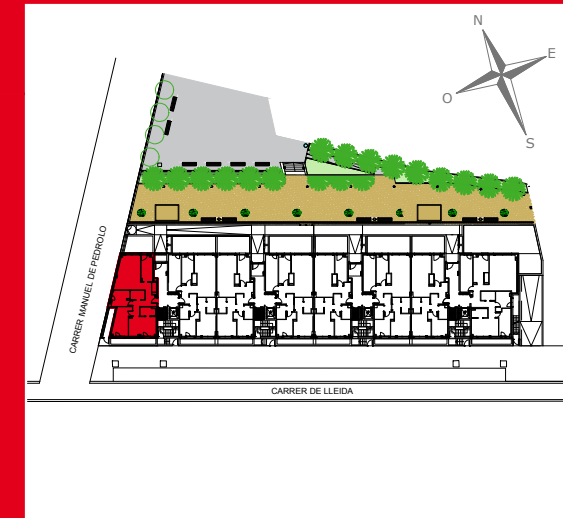

**Marianao Park**  
residencial · St. Boi

## Habitatge de 3 habitacions

Baixos 1<sup>a</sup>

ESCALA A  
PLANTA BAIXA

Camí del Llor - Carrer Lleida,  
Sant Boi de Llobregat

SUB-TOTAL INTERIORS 80,54 m<sup>2</sup>

EXTERIORS	
11 TERRASSA	14,57 m <sup>2</sup>
12 TERRASSA	7,14 m <sup>2</sup>

SUB-TOTAL EXTERIORS 21,71 m<sup>2</sup>

TOTAL ÚTIL 102,25 m<sup>2</sup>

SUPERFÍCIES CONTRUÏDES	
INTERIORS	95,46 m <sup>2</sup>
EXTERIORS	26,31 m <sup>2</sup>