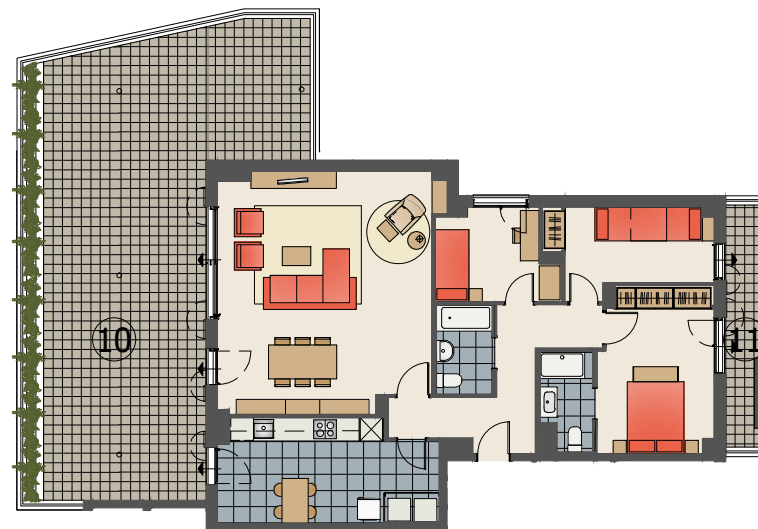

## Habitatge de 3 habitacions

Baixos 2<sup>a</sup>

ESCALA D  
PLANTA BAIXA

Camí del Llor - Carrer Lleida,  
Sant Boi de Llobregat

### SUPERFÍCIES ÚTILS

INTERIORS	
1 REBEDOR	4,86 m <sup>2</sup>
2 CUINA	15,20 m <sup>2</sup>
3 SALA-MENJADOR	35,81 m <sup>2</sup>
4 DISTRIBUIDOR	4,57 m <sup>2</sup>
5 DORMITORI 1 (Principal)	13,13 m <sup>2</sup>
6 DORMITORI 2	9,04 m <sup>2</sup>
7 DORMITORI 3	7,29 m <sup>2</sup>
8 BANY 1	3,35 m <sup>2</sup>
9 BANY 2	3,47 m <sup>2</sup>