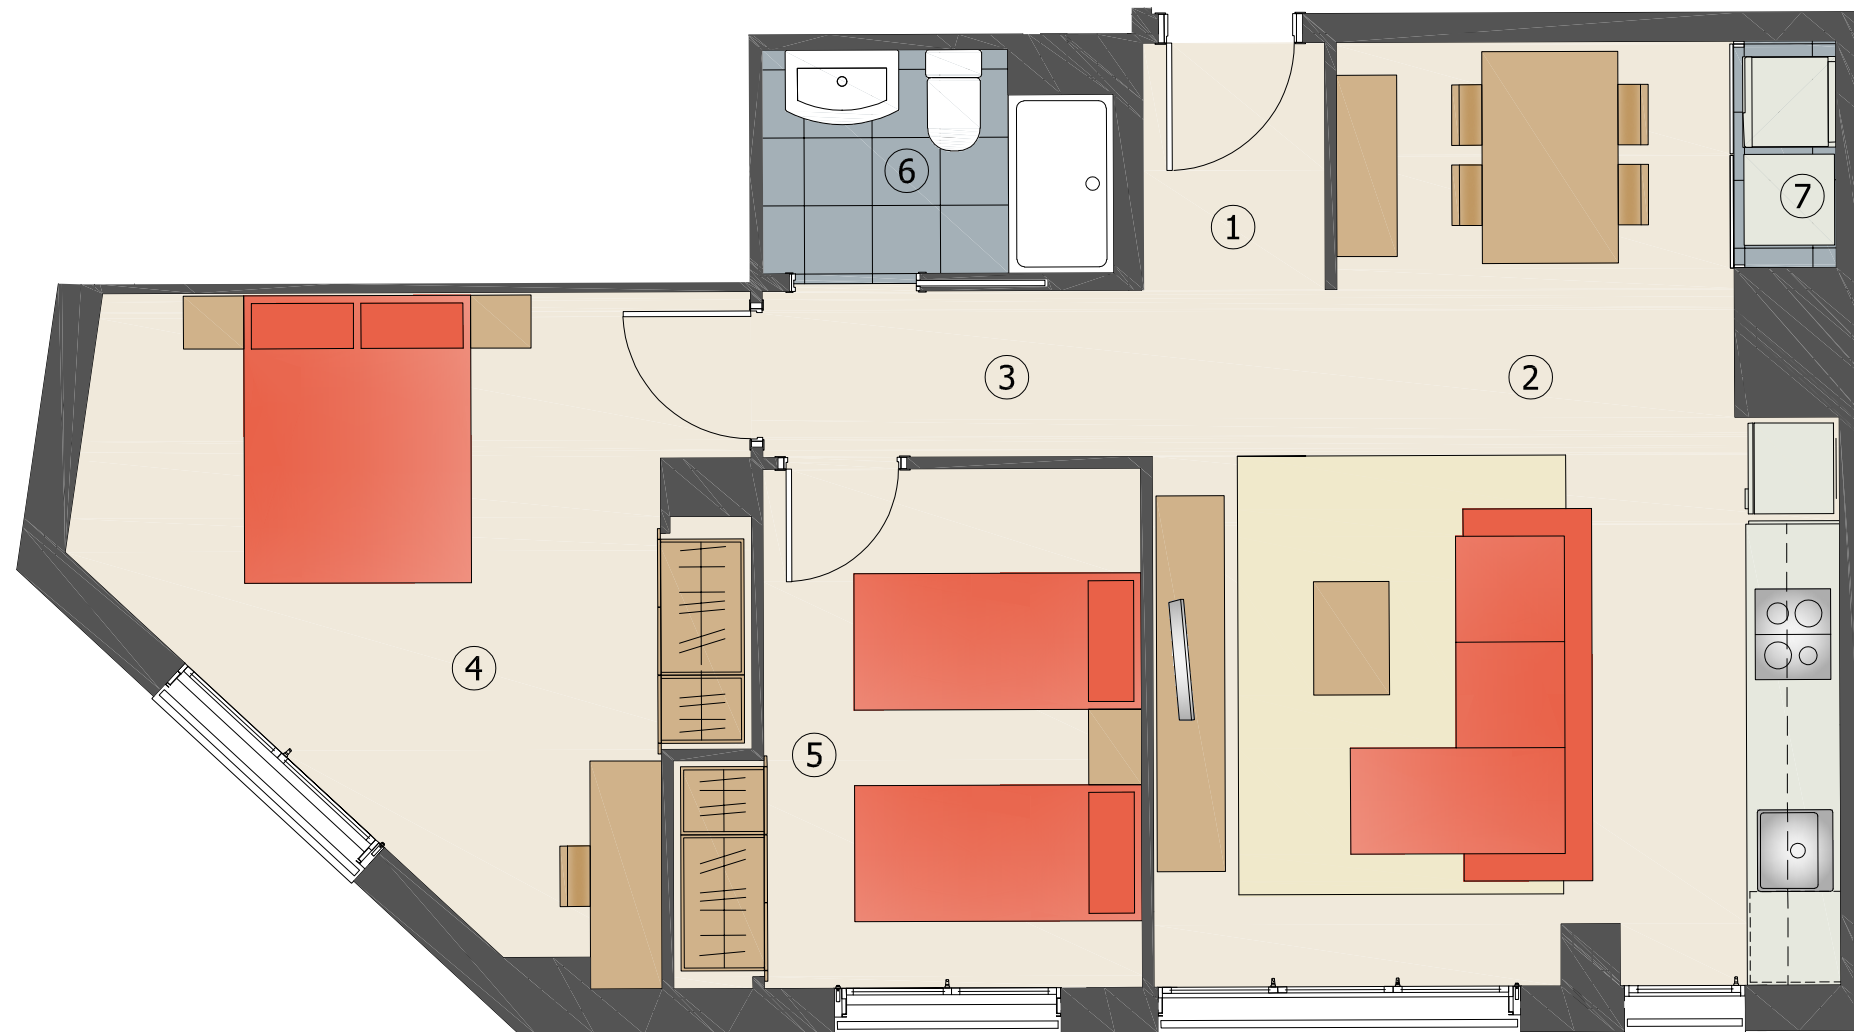

Edifici
MORERA GARDENS
Badalona

Habitatge de 2 habitacions Baixos 2^a

ESCALA G
PLANTA BAIXA

C/Riera Canyadó esquina con C/Dipòsit,
Badalona

SUPERFÍCIES ÚTILS

INTERIORS	
1 REBEDOR	1,86 m ²
2 SALA-MENJADOR-CUINA	25,05 m ²
3 DISTRIBUIDOR	2,55 m ²
4 DORMITORI 1 (Principal)	14,89 m ²
5 DORMITORI 2	9,44 m ²
6 BANY 1	3,21 m ²
7 ARMARI / CAMBRA DE RENTAT	0,92 m ²

SUB-TOTAL INTERIORS 57,92 m²

EXTERIORS

SUB-TOTAL EXTERIORS 0,00 m²

TOTAL ÚTIL 57,92 m²

SUPERFÍCIES CONTRUÏDES

INTERIORS	67,74 m ²
EXTERIORS	0,00 m ²

TOTAL CONSTRUÏDA 67,74 m²

NOTA: 21 DE SETEMBRE 2017

 **PREMIER**

El mobiliari que apareix al plànol no forma part de l'habitatge.