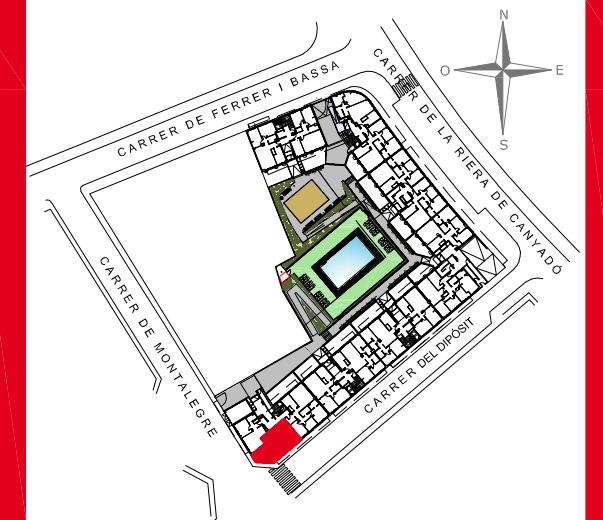

Edifici
MORERA GARDENS
Badalona

Habitatge de 2 habitacions Baixos 2^a

ESCALA G
PLANTA BAIXA

C/Riera Canyadó esquina con C/Dipòsit,
Badalona

SUPERFÍCIES ÚTILS

INTERIORS	
1 REBEDOR	1,86 m ²
2 SALA-MENJADOR-CUINA	25,05 m ²
3 DISTRIBUIDOR	2,55 m ²
4 DORMITORI 1 (Principal)	14,89 m ²
5 DORMITORI 2	9,44 m ²
6 BANY 1	3,21 m ²
7 ARMARI / CAMBRA DE RENTAT	0,92 m ²