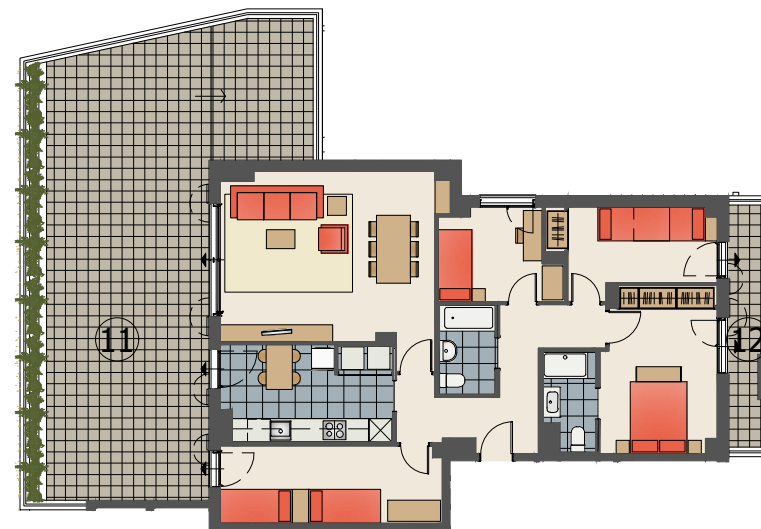

Marianao Park
residencial · St.Boi

Habitatge de 4 habitacions Baixos 2^a

ESCALA D
PLANTA BAIXA

Camí del Llor - Carrer Lleida,
Sant Boi de Llobregat

SUPERFÍCIES ÚTILS

INTERIORS	
1 REBEDOR	5,49 m ²
2 CUINA	11,33 m ²
3 SALA-MENJADOR	26,38 m ²
4 DISTRIBUIDOR	4,57 m ²
5 DORMITORI 1 (Principal)	13,13 m ²
6 DORMITORI 2	11,95 m ²
7 DORMITORI 3	9,04 m ²
8 DORMITORI 4	7,29 m ²
9 BANY 1	3,38 m ²
10 BANY 2	3,48 m ²

SUB-TOTAL INTERIORS 96,04 m²

EXTERIORS	
11 TERRASSA	67,26 m ²
12 TERRASSA	6,12 m ²

SUB-TOTAL EXTERIORS 73,38 m²

TOTAL ÚTIL 169.42 m²

SUPERFÍCIES CONTRUÏDES	
INTERIORS	113,46 m ²
EXTERIORS	82,22 m ²

TOTAL CONSTRUÏDA 195,68 m²

NOTA: 27 DE NOVIEMBRE 2017

PREMIER

El mobiliari que apareix al plànol no forma part de l'habitatge.