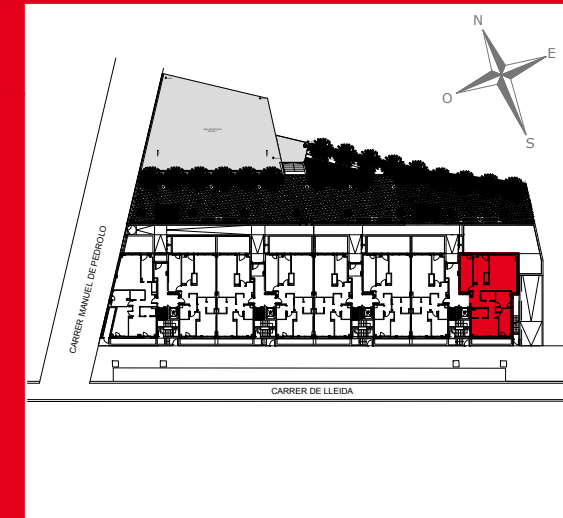

Marianao Park
residencial · St.Boi

Habitatge de 4 habitacions Baixos 2^a

ESCALA D
PLANTA BAIXA

Camí del Llor - Carrer Lleida,
Sant Boi de Llobregat

SUPERFÍCIES ÚTILS

INTERIORS	
1 REBEDOR	5,49 m ²
2 CUINA	11,33 m ²
3 SALA-MENJADOR	26,38 m ²
4 DISTRIBUIDOR	4,57 m ²
5 DORMITORI 1 (Principal)	13,13 m ²
6 DORMITORI 2	11,95 m ²
7 DORMITORI 3	9,04 m ²
8 DORMITORI 4	7,29 m ²
9 BANY 1	3,38 m ²
10 BANY 2	3,48 m ²

SUB-TOTAL INTERIORS 96,04 m²

EXTERIORS	
11 TERRASSA	67,26 m ²
12 TERRASSA	6,12 m ²

SUB-TOTAL EXTERIORS 73,38 m²

TOTAL ÚTIL 169.42 m²

SUPERFÍCIES CONTRUÏDES	
INTERIORS	113,46 m ²
EXTERIORS	82,22 m ²

TOTAL CONSTRUÏDA 195,68 m²

NOTA: 27 DE NOVIEMBRE 2017

PREMIER

El mobiliari que apareix al plànol no forma part de l'habitatge.