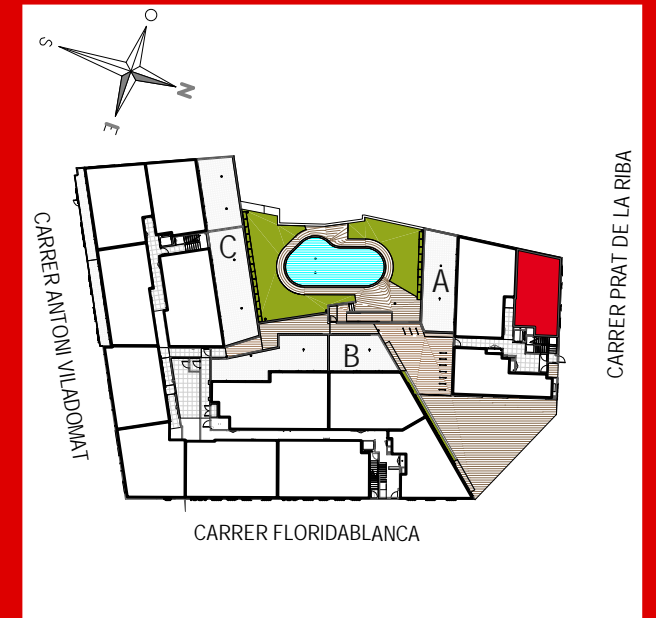

residencial
**HAVANA
PLATJA
MATARÓ**

Oficina de 3 despatxos

ESC A BAIXOS 1a

C/. PRAT DE LA RIBA 76-80
MATARÓ

**SUPERFÍCIES ÚTILS
INTERIORS**

1	REBEDOR	2.11 m ²
2	DISTRIBUIDOR	2.40 m ²
3	CUINA	7.02 m ²
4	DESPATX 1	22.07 m ²
5	DESPATX 2	6.60 m ²
6	DESPATX 3	10.63 m ²
7	BANY	3.51 m ²
8	CAMBRA / ARMARI DE RENTAT	0.95 m ²
SUB-TOTAL INTERIORS		55.29 m ²
TOTAL ÚTIL		55.29 m ²

SUPERFÍCIES CONSTRUÏDES

INTERIOR	64.48 m ²
TOTAL CONSTRUÏDES	64.48 m ²

NOTA: **GENER 2020**

El mobiliari que apareix al plànol no forma part de l'habitatge.