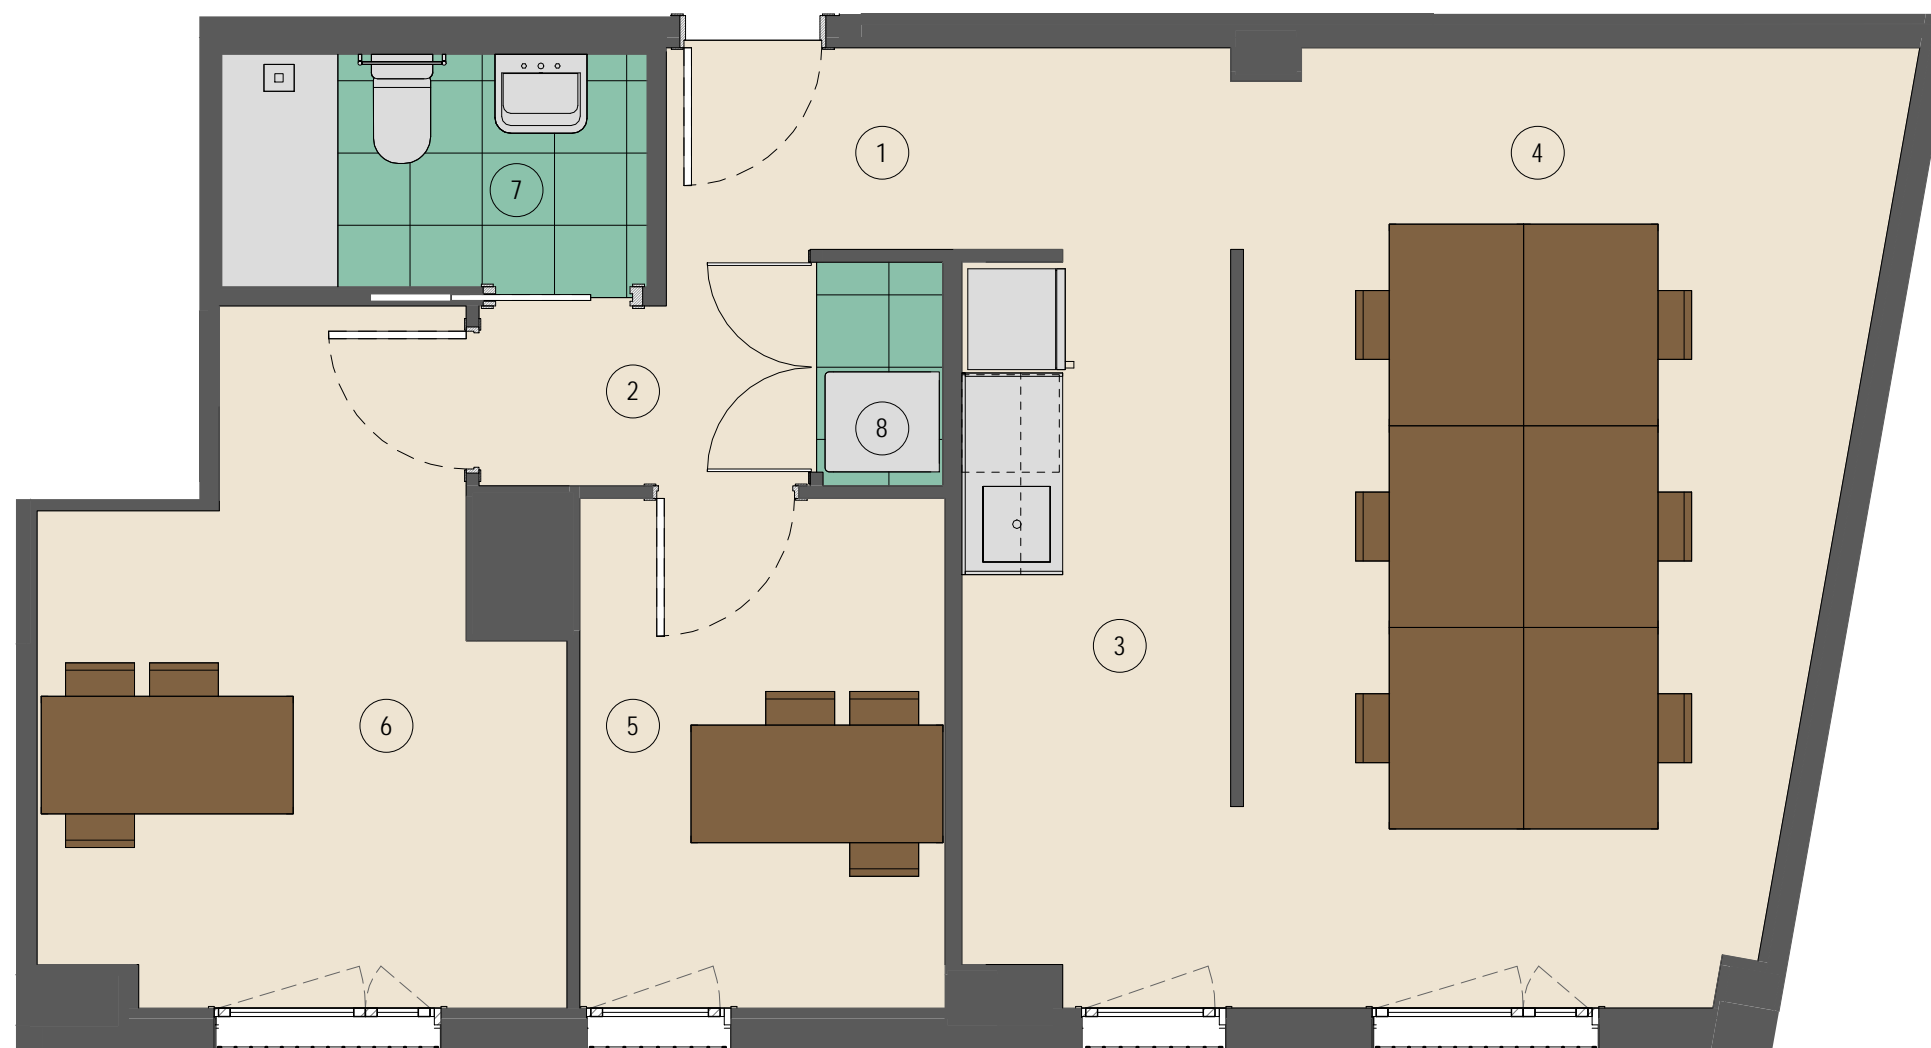

residencial
**HAVANA
PLATJA
MATARÓ**

Oficina de 3 despatxos

ESC A BAIXOS 1a

C/. PRAT DE LA RIBA 76-80
MATARÓ

**SUPERFÍCIES ÚTILS
INTERIORS**

1	REBEDOR	2.11 m ²
2	DISTRIBUIDOR	2.40 m ²
3	CUINA	7.02 m ²
4	DESPATX 1	22.07 m ²
5	DESPATX 2	6.60 m ²
6	DESPATX 3	10.63 m ²
7	BANY	3.51 m ²
8	CAMBRA / ARMARI DE RENTAT	0.95 m ²
SUB-TOTAL INTERIORS		55.29 m ²
TOTAL ÚTIL		55.29 m ²

SUPERFÍCIES CONSTRUÏDES

INTERIOR	64.48 m ²
TOTAL CONSTRUÏDES	64.48 m ²

NOTA: **GENER 2020**

El mobiliari que apareix al plànol no forma part de l'habitatge.