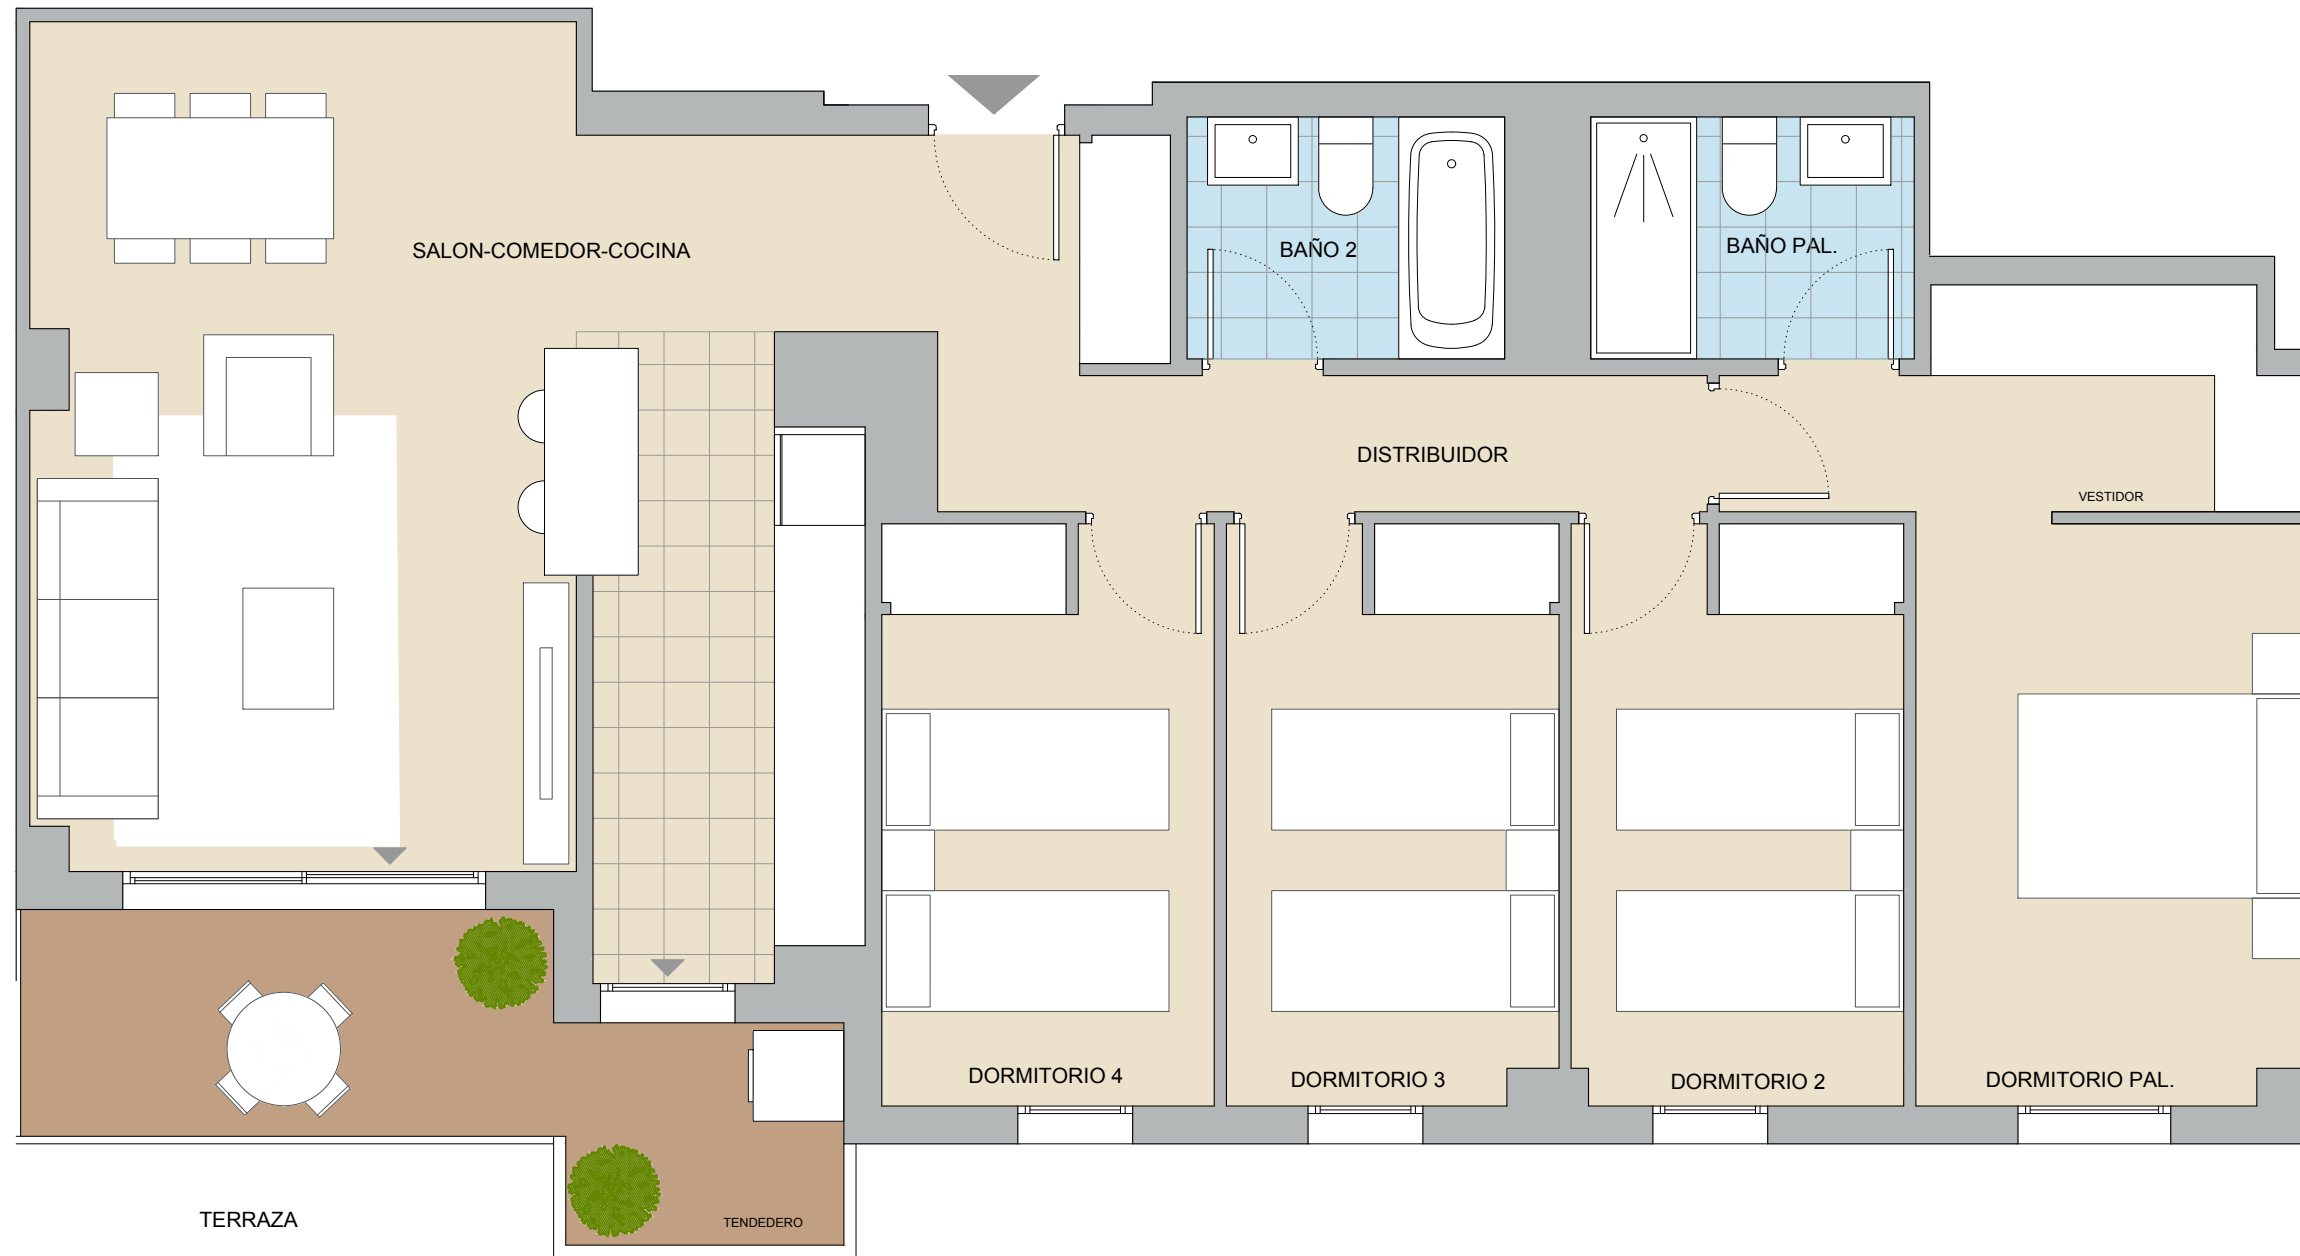

Este folleto es meramente informativo y no reviste carácter contractual. La jardinería, el mobiliario urbano y el amueblamiento es ficticio teniendo validez únicamente a efectos decorativos. Las superficies son aproximadas y podrán sufrir variaciones por necesidades técnicas durante la obra. La distribución del mobiliario de cocina es orientativa.

Residencial Viena

VILLAVERDE

SUPERFICIES ÚTILES

Distribuidor	4.75 m2
Salón-Comedor-Cocina	33.00 m2
Dormitorio principal	14.75 m2
Baño principal	3.40 m2
Dormitorio 2	8.35 m2
Dormitorio 3	8.30 m2
Dormitorio 4	8.40 m2
Baño 2	3.35 m2
Terraza	8.05 m2

SUPERFICIES TOTALES

Superficie útil interior	84.30 m2
Superficie útil exterior	8.05 m2
Superficie útil total	92.35 m2
Superficie const. c.r.z.c.	125.40 m2

Portal A 1º, 2º, 3º, 4º, 5º F
 versión 1.0
 fecha 10.2018