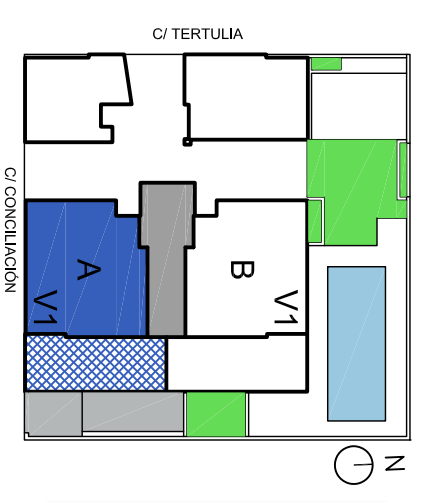

SUPERFICIES ÚTILES	
Vestibulo	3.90 m ²
Salon-Comedor	22.30 m ²
Cocina	9.15 m ²
Distribuidor	4.10 m ²
Dormitorio principal	12.25 m ²
Baño principal	3.40 m ²
Dormitorio 2	11.35 m ²
Dormitorio 3	9.15 m ²
Baño 2	3.35 m ²
Tendedero	2.70 m ²
Terraza	42.60 m ²

SUPERFICIES TOTALES

Superficie útil total 124.25 m²

Superficie const. c.r.z.c. 116.70 m²

BAJO A

Versión 1.0
fecha 07.2020