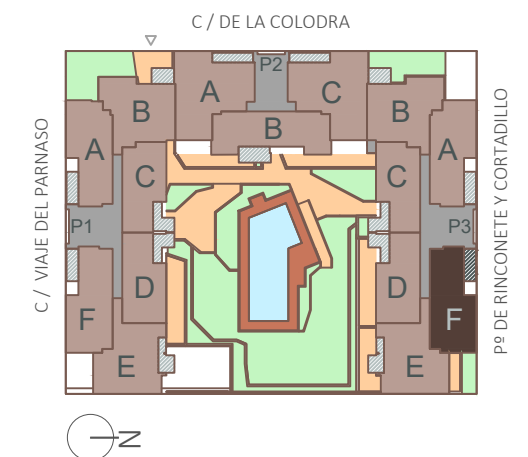

Superficies útiles

Vestíbulo	4.30
Salón-comedor	20.30
Cocina	8.75
Distribuidor	3.50
Dormitorio Ppal.	12.55
Dormitorio 2	9.65
Dormitorio 3	9.30
Baño 1	3.40
Baño 2	3.35
Terraza	8.50

Superficies totales

Sup. útil total	83.60
Sup. construida con z. comunes	117.15