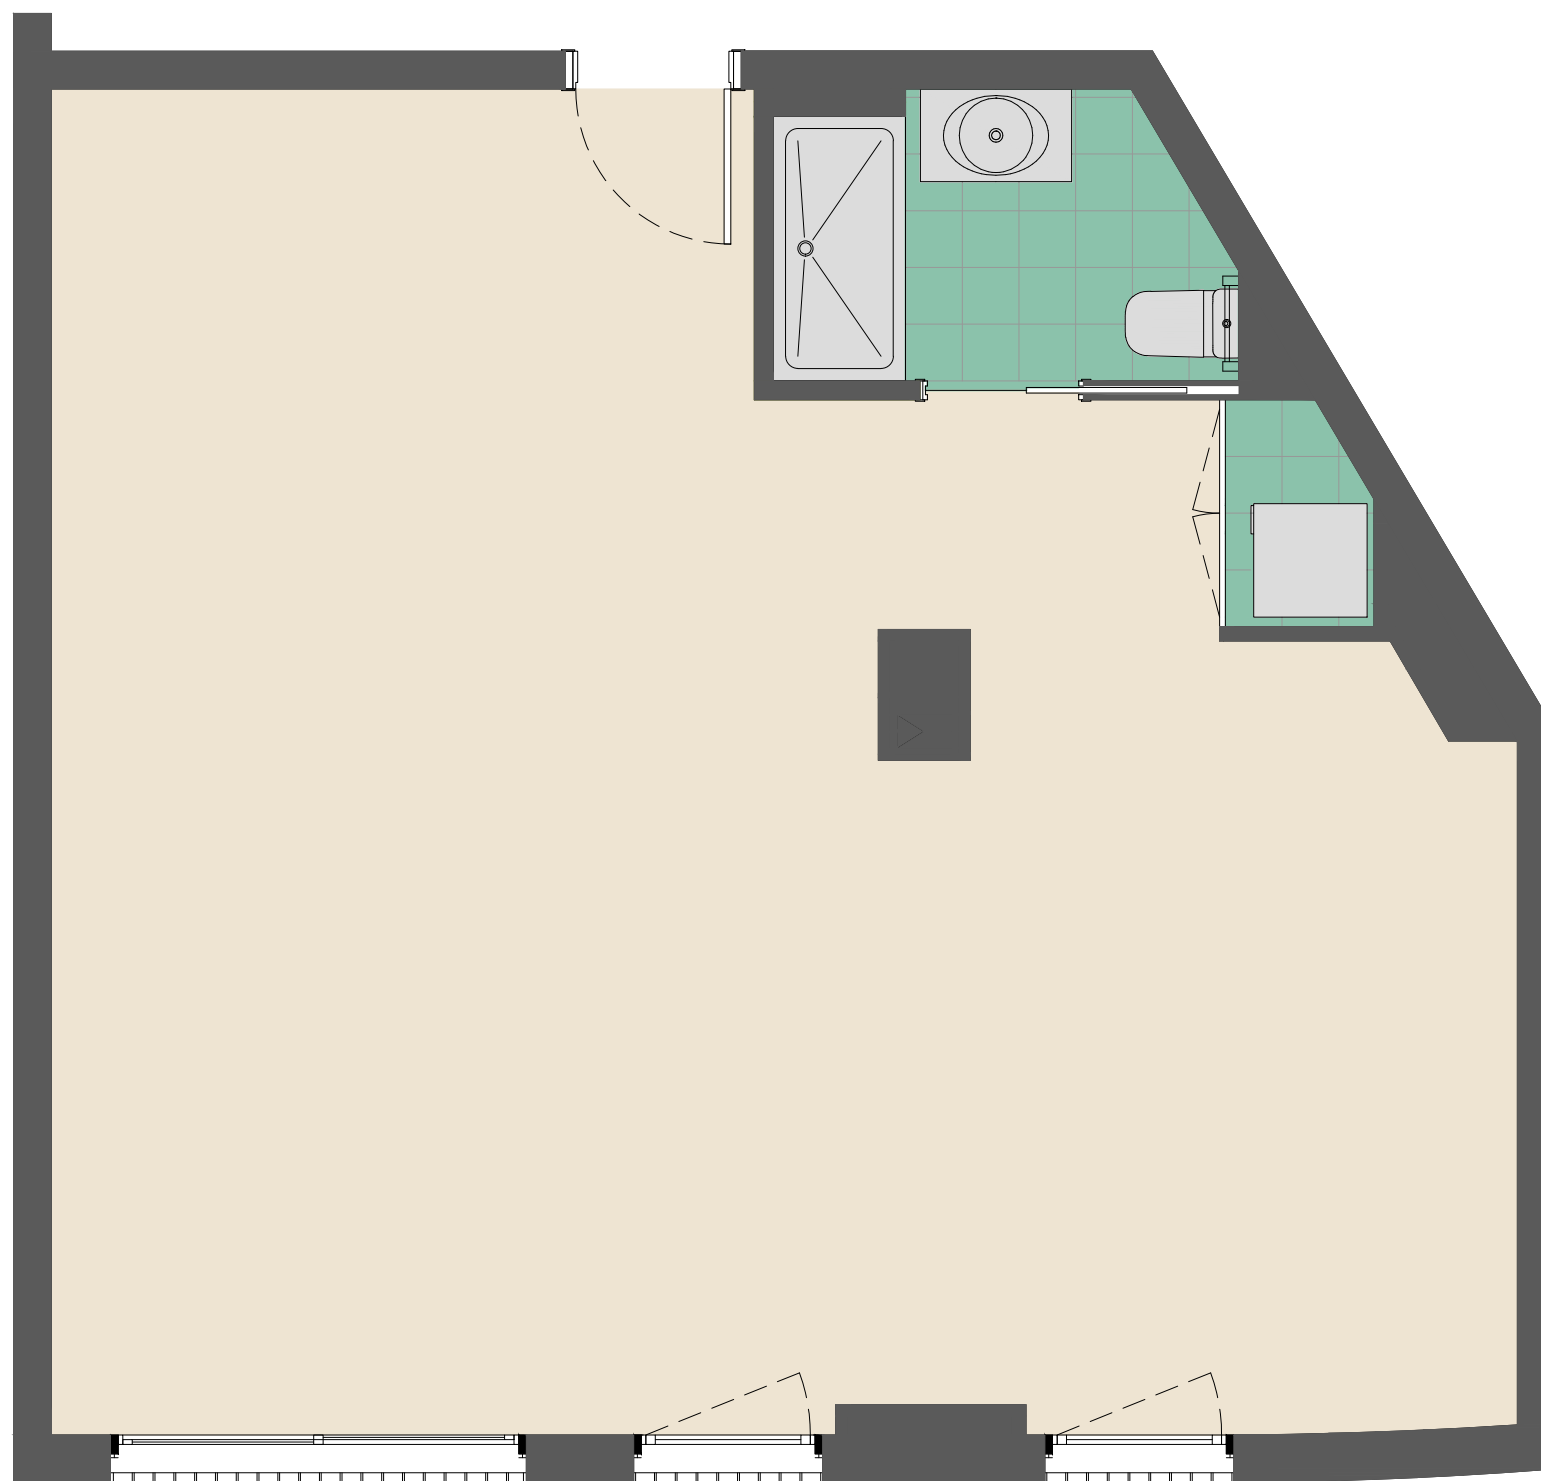

la pineda
residencial · Gavà

OFICINA ESC C BAIXOS 3^a

C/. DE SANT JOAN
GAVÀ
BARCELONA

SUPERFÍCIES ÚTILS

INTERIORS		
1	SALA	45.95 m ²
2	BANY 1	3.31 m ²
3	ARMARI/CUARTO DE RENTAT	0.89 m ²
SUB-TOTAL INTERIORS		50.15 m ²
TOTAL ÚTIL		50.15 m ²

SUPERFÍCIES CONTRUÏDES

INTERIOR	56.33 m ²
EXTERIOR	0.00 m ²
TOTAL CONSTRUÏDA	56.33 m ²

NOTA: SETEMBRE 2017

El promotor es reserva el dret de modificar per necessitats tècniques, legals i/o comercials les característiques, superfícies, distribucions, nivells i perímetres indicats en aquest plànol. El mobiliari que apareix al plànol no forma part del habitatge.