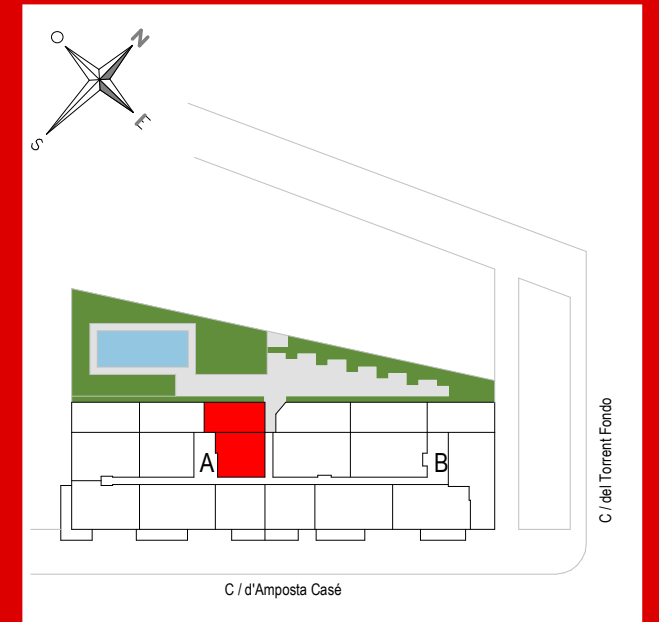

CENTRAL PARK
Levant

Vivienda de 2 dormitorios

Escalera A - 1º 6ª

C / d'Amposta Casé, Viladecans

**SUPERFICIES ÚTILES
INTERIORES**

1	RECIBIDOR	2.80 m ²
2	SALÓN COMEDOR COCINA	20.30 m ²
3	DISTRIBUIDOR	1.60 m ²
4	DORMITORIO 1	12.20 m ²
5	DORMITORIO 2	6.90 m ²
6	BAÑO	3.60 m ²
7	ARMARIO LAVADO / AEROTERMIA	1.20 m ²
SUB-TOTAL INTERIORES		48.60 m ²

EXTERIORES

8	TERRAZA	46.00 m ²
SUB-TOTAL EXTERIORES		46.00 m ²
TOTAL ÚTIL		94.60 m ²

SUPERFICIES CONSTRUIDAS

INTERIOR		56.77 m ²
EXTERIOR		48.32 m ²
TOTAL CONSTRUIDAS		105.09 m ²

NOTA: **ABRIL 2021**

El mobiliario que aparece en el plano no forma parte de la vivienda.