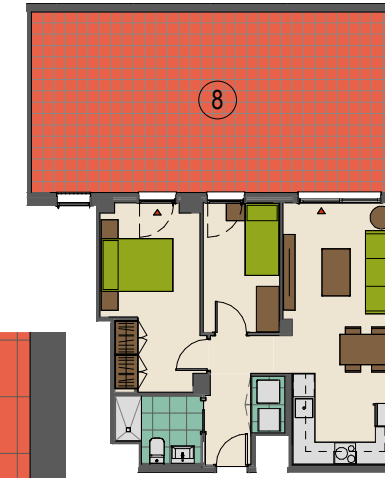

CENTRAL PARK
Levant

Vivienda de 2 dormitorios

Escalera A - 1º 6ª

C / d'Amposta Casé, Viladecans

**SUPERFICIES ÚTILES
INTERIORES**

1	RECIBIDOR	2.80 m ²
2	SALÓN COMEDOR COCINA	20.30 m ²
3	DISTRIBUIDOR	1.60 m ²
4	DORMITORIO 1	12.20 m ²
5	DORMITORIO 2	6.90 m ²
6	BAÑO	3.60 m ²
7	ARMARIO LAVADO / AEROTERMIA	1.20 m ²
SUB-TOTAL INTERIORES		48.60 m ²

EXTERIORES

8	TERRAZA	46.00 m ²
SUB-TOTAL EXTERIORES		46.00 m ²
TOTAL ÚTIL		94.60 m ²

SUPERFICIES CONSTRUIDAS

INTERIOR		56.77 m ²
EXTERIOR		48.32 m ²
TOTAL CONSTRUIDAS		105.09 m ²

NOTA: **ABRIL 2021**

El mobiliario que aparece en el plano no forma parte de la vivienda.