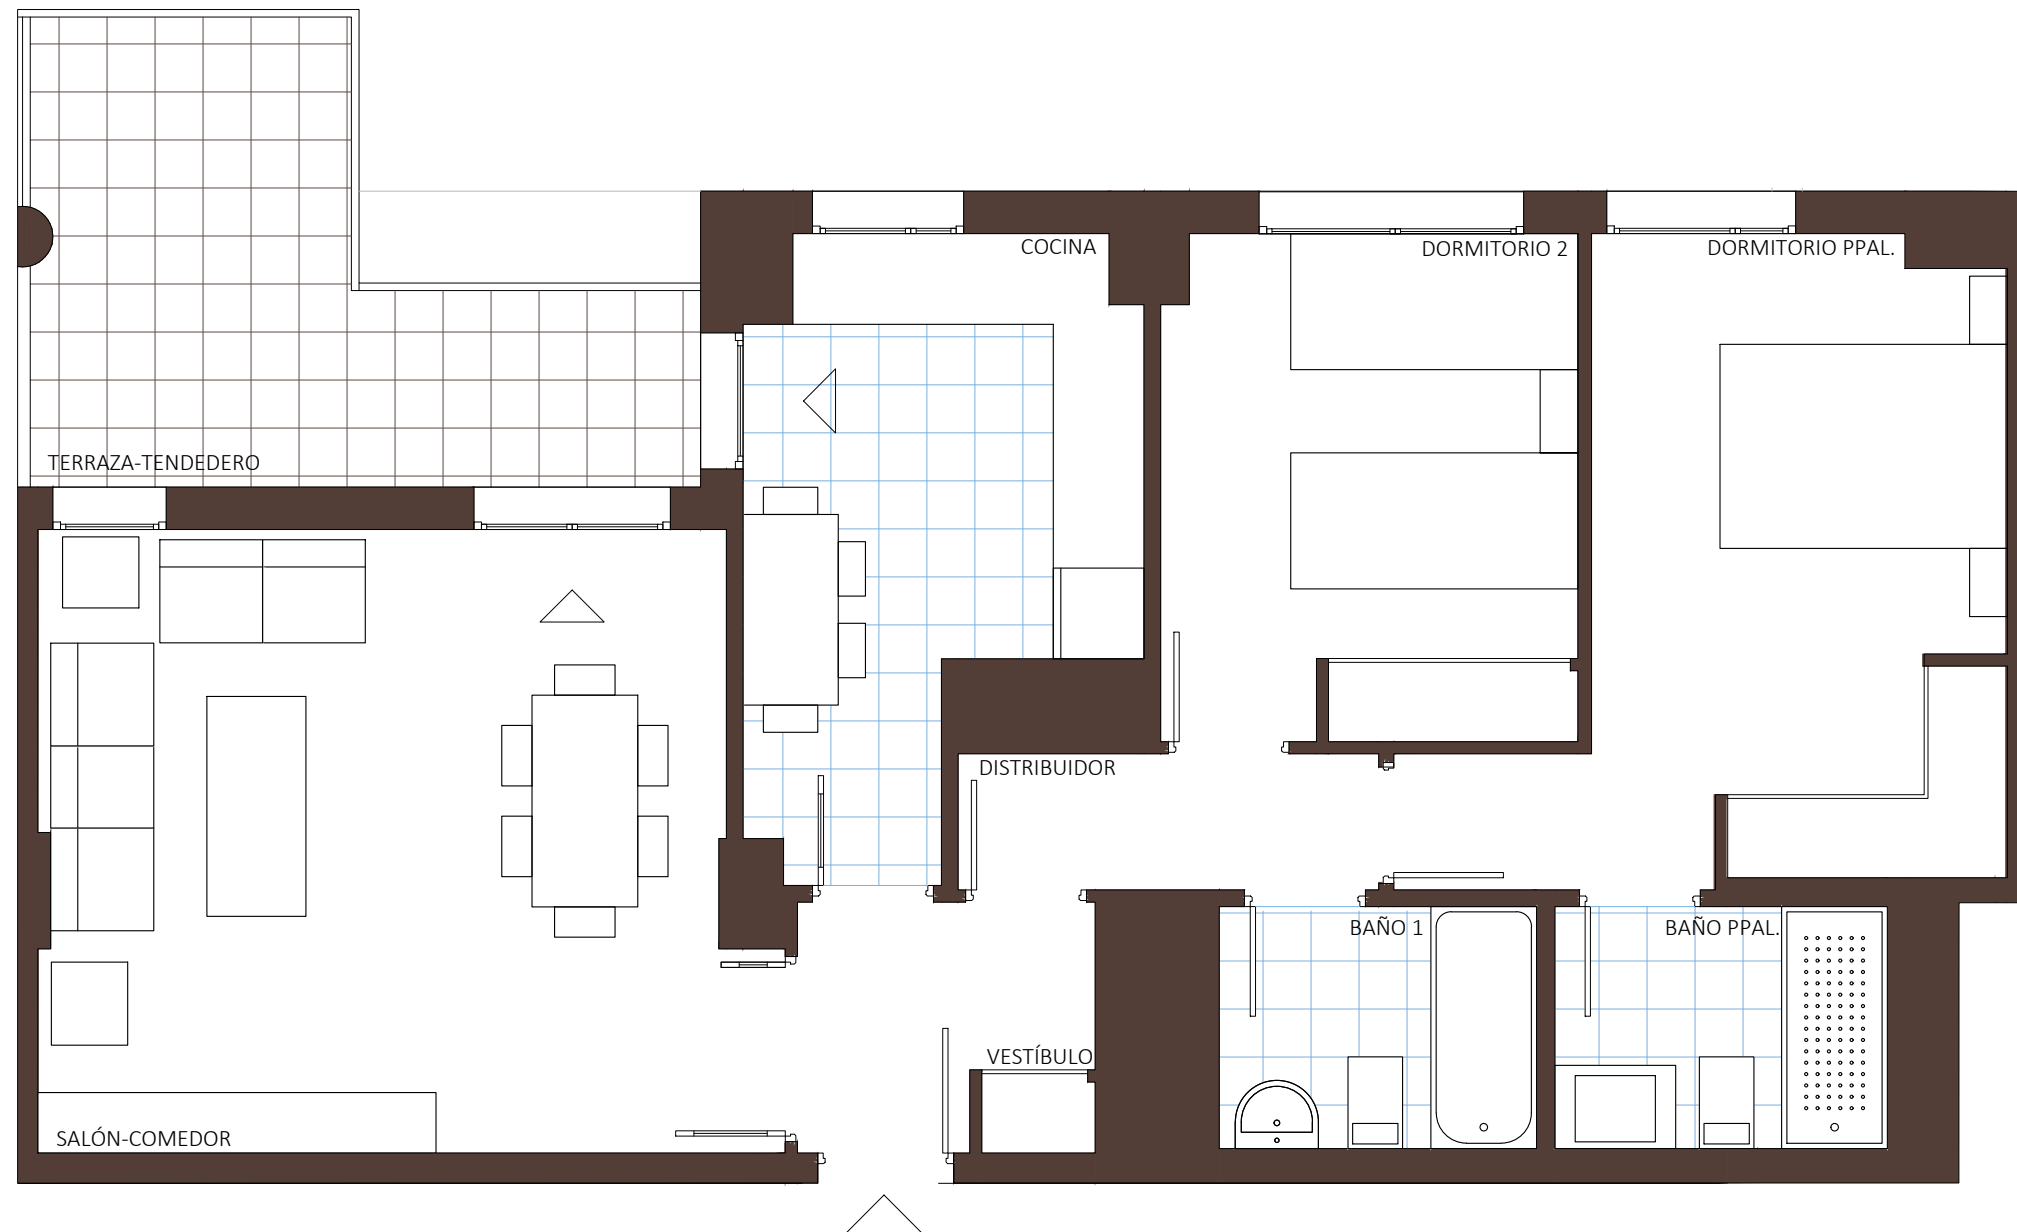

Portal 3
 Planta 1ª Vivienda C
 Vivienda 2 dormitorios VT05

Superficies útiles

Vestíbulo	3.10
Salón-comedor	19.40
Cocina	9.00
Distribuidor	2.50
Dormitorio Ppal.	12.70
Dormitorio 2	9.10
Baño 1	3.50
Baño 2	3.35
Terraza	10.05

Superficies totales

Sup. útil total	72.70
Sup. construida con z. comunes	100.20

Versión 2.00 Fecha 05.05.2021