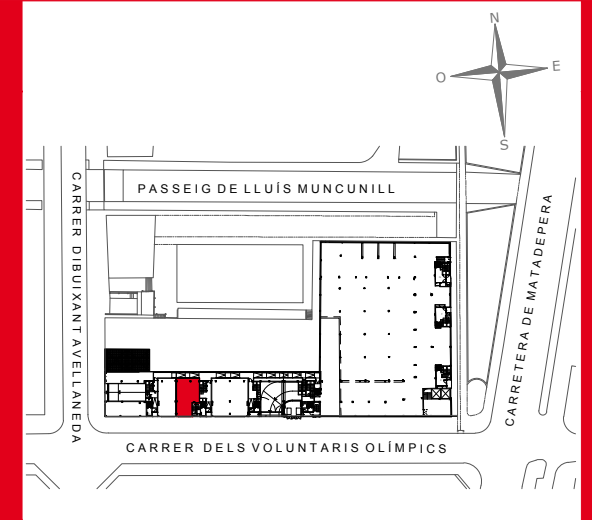

Olimpia Gardens

Residencial · Terrassa

LOCAL COMERCIAL

L4

ESCALA B
PLANTA BAIXA
Avda. Voluntaris Olímpics

TOTAL ÚTIL 80,71 m²

TOTAL CONSTRUÏDA 87,37 m²

31 DE OCTUBRE DE 2018