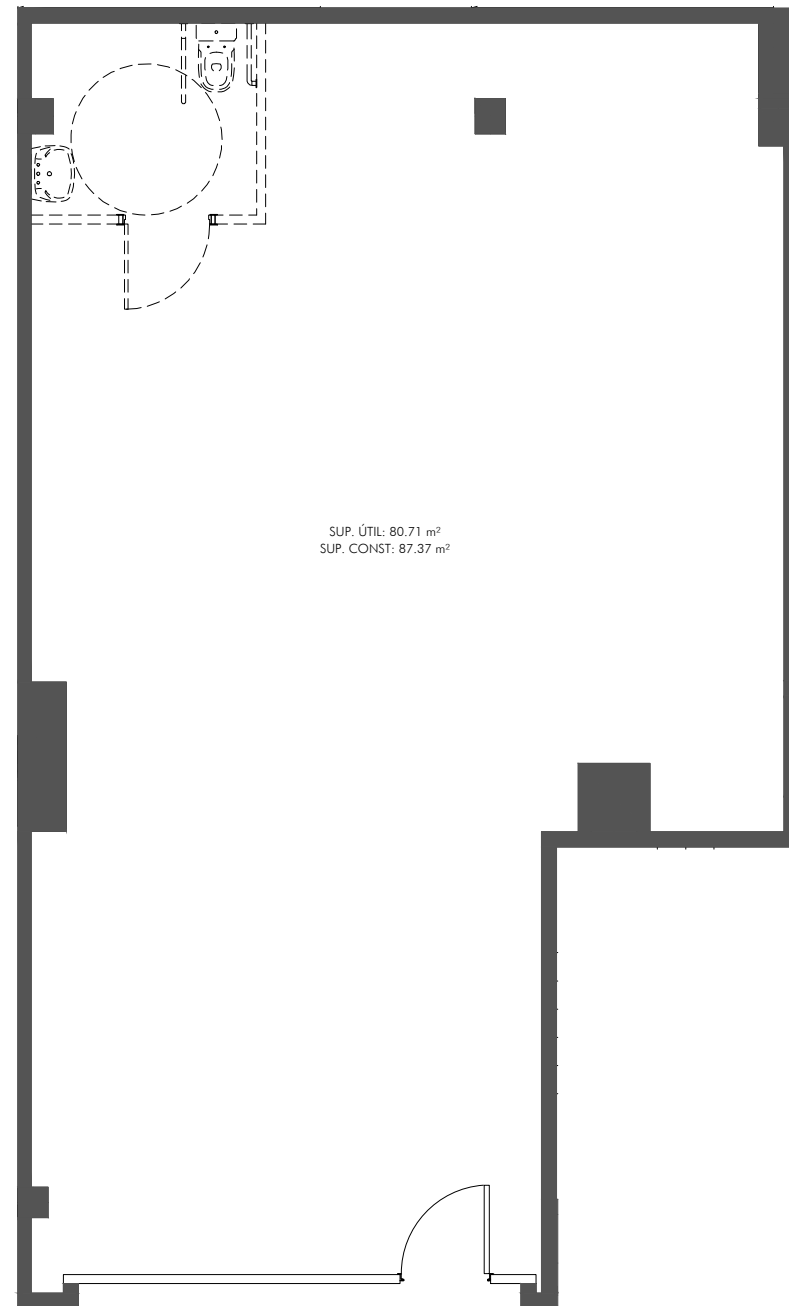

Olimpia Gardens

Residencial · Terrassa

LOCAL COMERCIAL

L4

ESCALA B
PLANTA BAIXA
Avda. Voluntaris Olímpics

TOTAL ÚTIL 80,71 m²

TOTAL CONSTRUÏDA 87,37 m²

31 DE OCTUBRE DE 2018