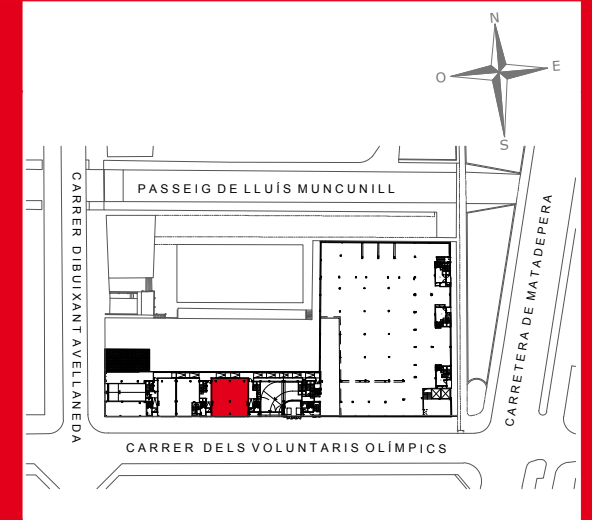

Olimpia Gardens

Residencial · Terrassa

LOCAL COMERCIAL

L5

ESCALA B
PLANTA BAIXA
Avda. Voluntaris Olímpics

TOTAL ÚTIL 146,95 m²

TOTAL CONSTRUÏDA 154,90 m²

31 DE OCTUBRE DE 2018