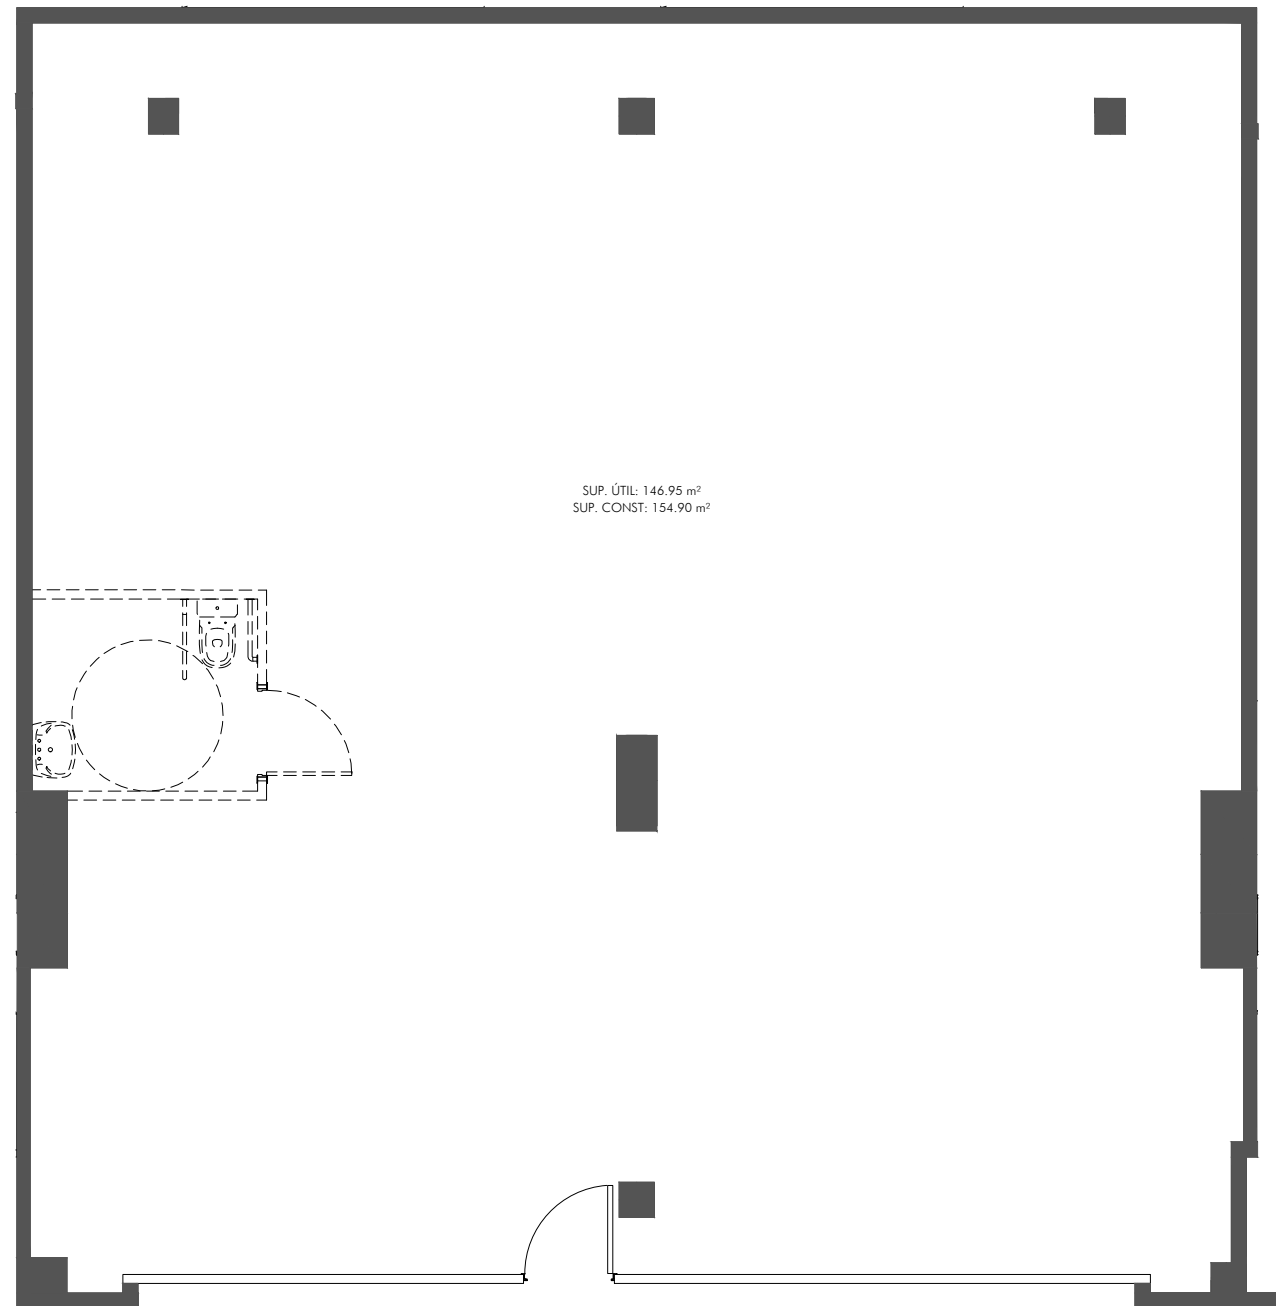

Olimpia Gardens

Residencial · Terrassa

LOCAL COMERCIAL

L5

ESCALA B
PLANTA BAIXA
Avda. Voluntaris Olímpics

TOTAL ÚTIL 146,95 m²

TOTAL CONSTRUÏDA 154,90 m²

31 DE OCTUBRE DE 2018