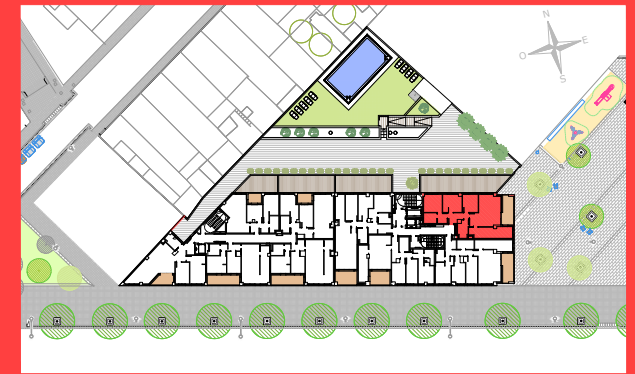

Edifici
Cèntric
BADALONA

HABITATGE 3 HABITACIONS

ESCALA A

Habitatge 2-4

RAMBLA SANT JOAN 92-98
BADALONA

SUPERFÍCIES ÚTILS

INTERIORS

1. Estar - Menjador	23.55 m ²
2. Cuina	14.40 m ²
3. Dormitori 1	12.90 m ²
4. Dormitori 2	10.05 m ²
5. Dormitori 3	8.35 m ²
6. Bany 1	5.10 m ²
7. Bany 2	4.05 m ²
8. Vestíbul - Distribuïdor	5.30 m ²

SUB-TOTAL INTERIORS 83.70m²

EXTERIORS

9. Balcó	9.40 m ²
----------	---------------------

SUB-TOTAL EXTERIORS 9.40 m²

TOTAL ÚTIL 93.10 m²

SUPERFÍCIES CONSTRUÏDES

Interior	99.40 m ²
Exterior	10.40 m ²

TOTAL CONSTRUÏDA 109.80 m²