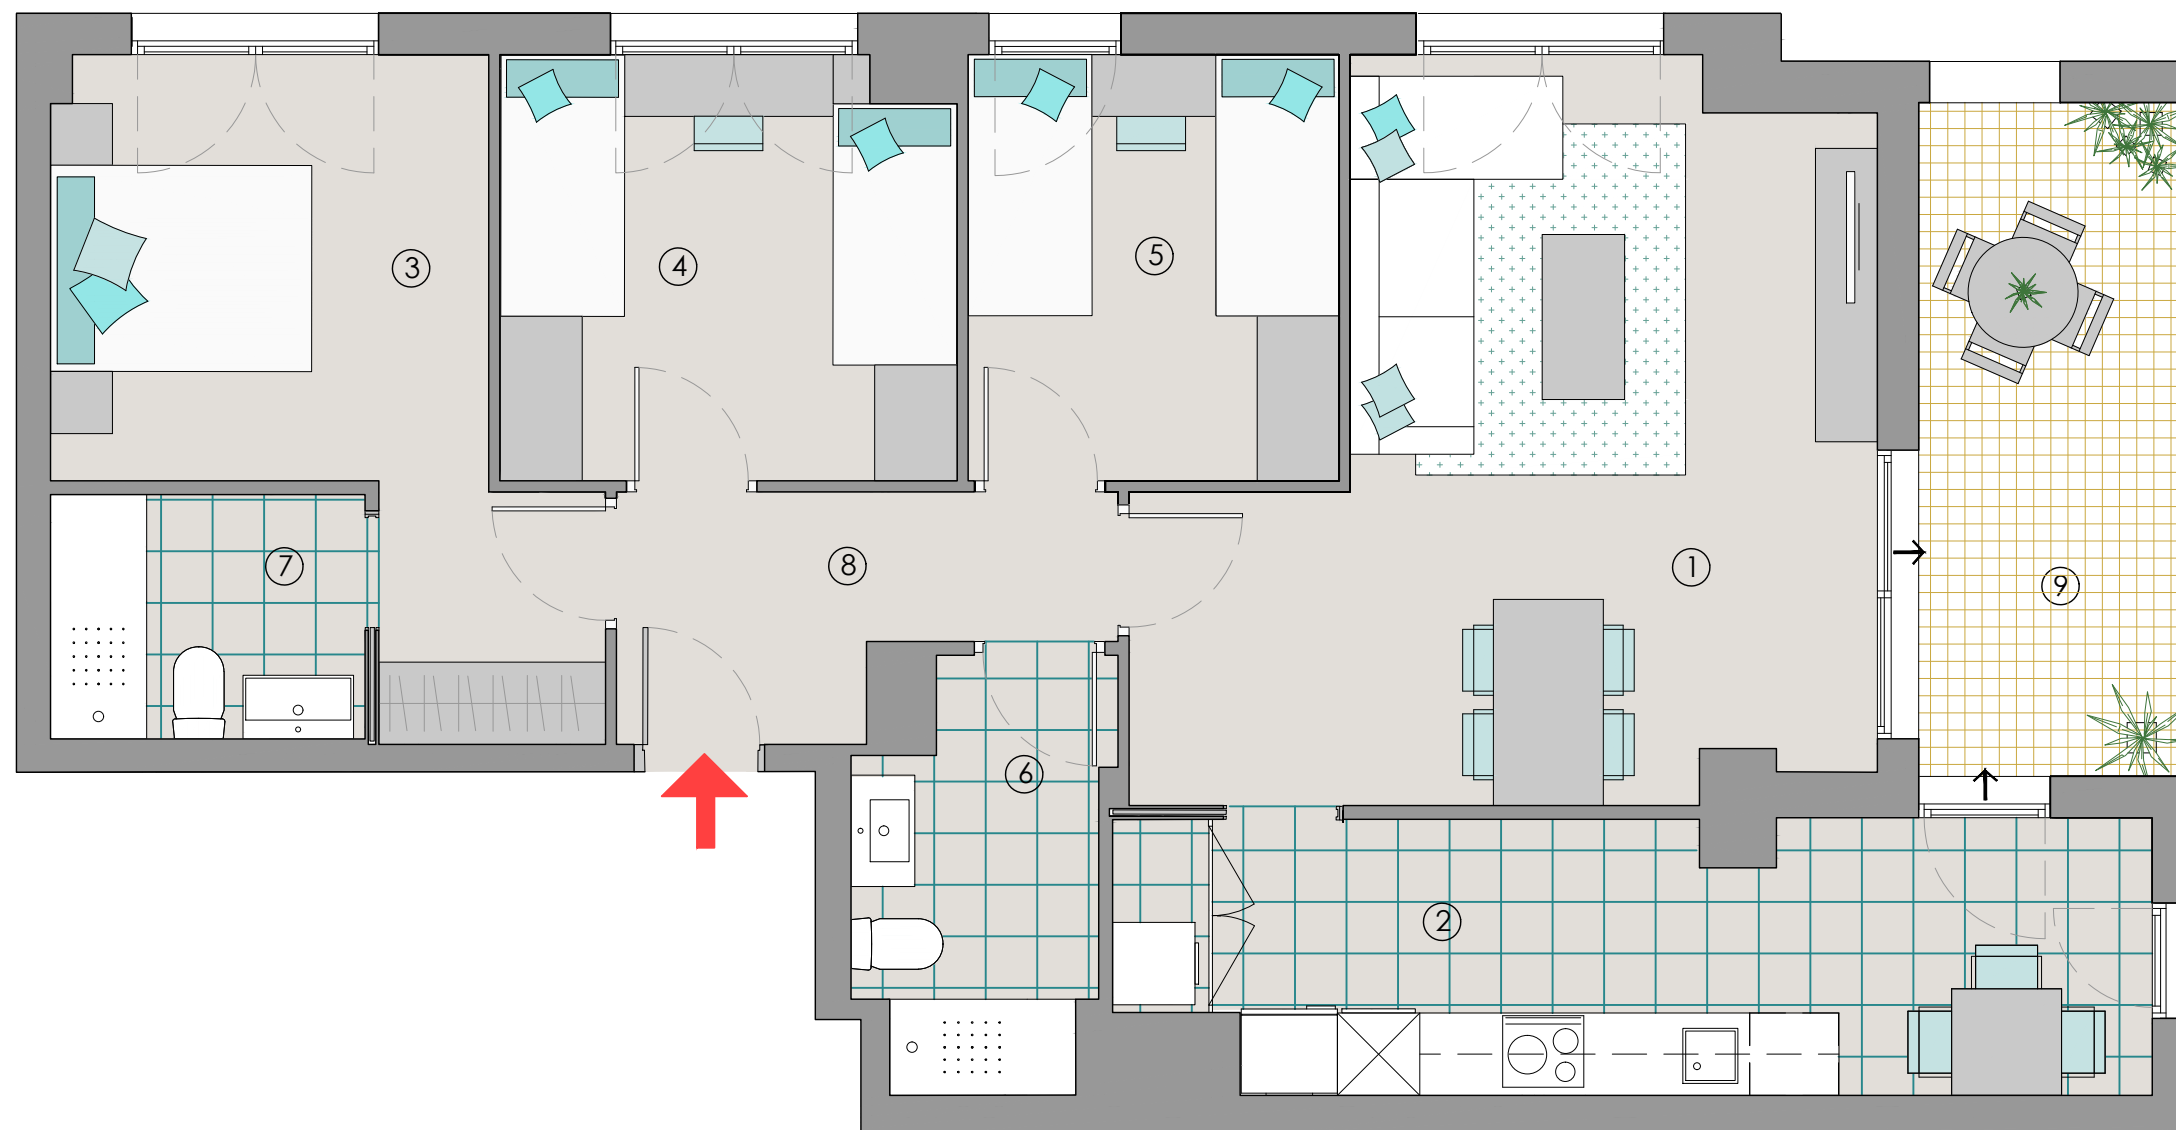

Edifici
Cèntric
BADALONA

HABITATGE 3 HABITACIONS

ESCALA A

Habitatge 2-4

RAMBLA SANT JOAN 92-98
BADALONA

SUPERFÍCIES ÚTILS

INTERIORS

1. Estar - Menjador	23.55 m ²
2. Cuina	14.40 m ²
3. Dormitori 1	12.90 m ²
4. Dormitori 2	10.05 m ²
5. Dormitori 3	8.35 m ²
6. Bany 1	5.10 m ²
7. Bany 2	4.05 m ²
8. Vestíbul - Distribuïdor	5.30 m ²

SUB-TOTAL INTERIORS 83.70m²

EXTERIORS

9. Balcó	9.40 m ²
----------	---------------------

SUB-TOTAL EXTERIORS 9.40 m²

TOTAL ÚTIL 93.10 m²

SUPERFÍCIES CONSTRUÏDES

Interior	99.40 m ²
Exterior	10.40 m ²

TOTAL CONSTRUÏDA 109.80 m²

NOTA: MARÇ 2024
El mobiliari que apareix al plànol no forma part de l'habitatge.

 **PREMIER**